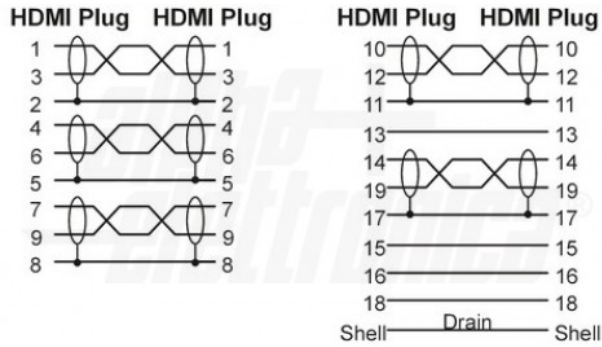

Disegni Tecnici

Alpha Elettronica si riserva il diritto di modificare i prodotti in qualsiasi momento senza obbligo di preavviso. I prodotti offerti da Alpha Elettronica S.r.l. possono subire modifiche tecniche e/o estetiche per contingenti esigenze di produzione e o per causa di forza maggiore.